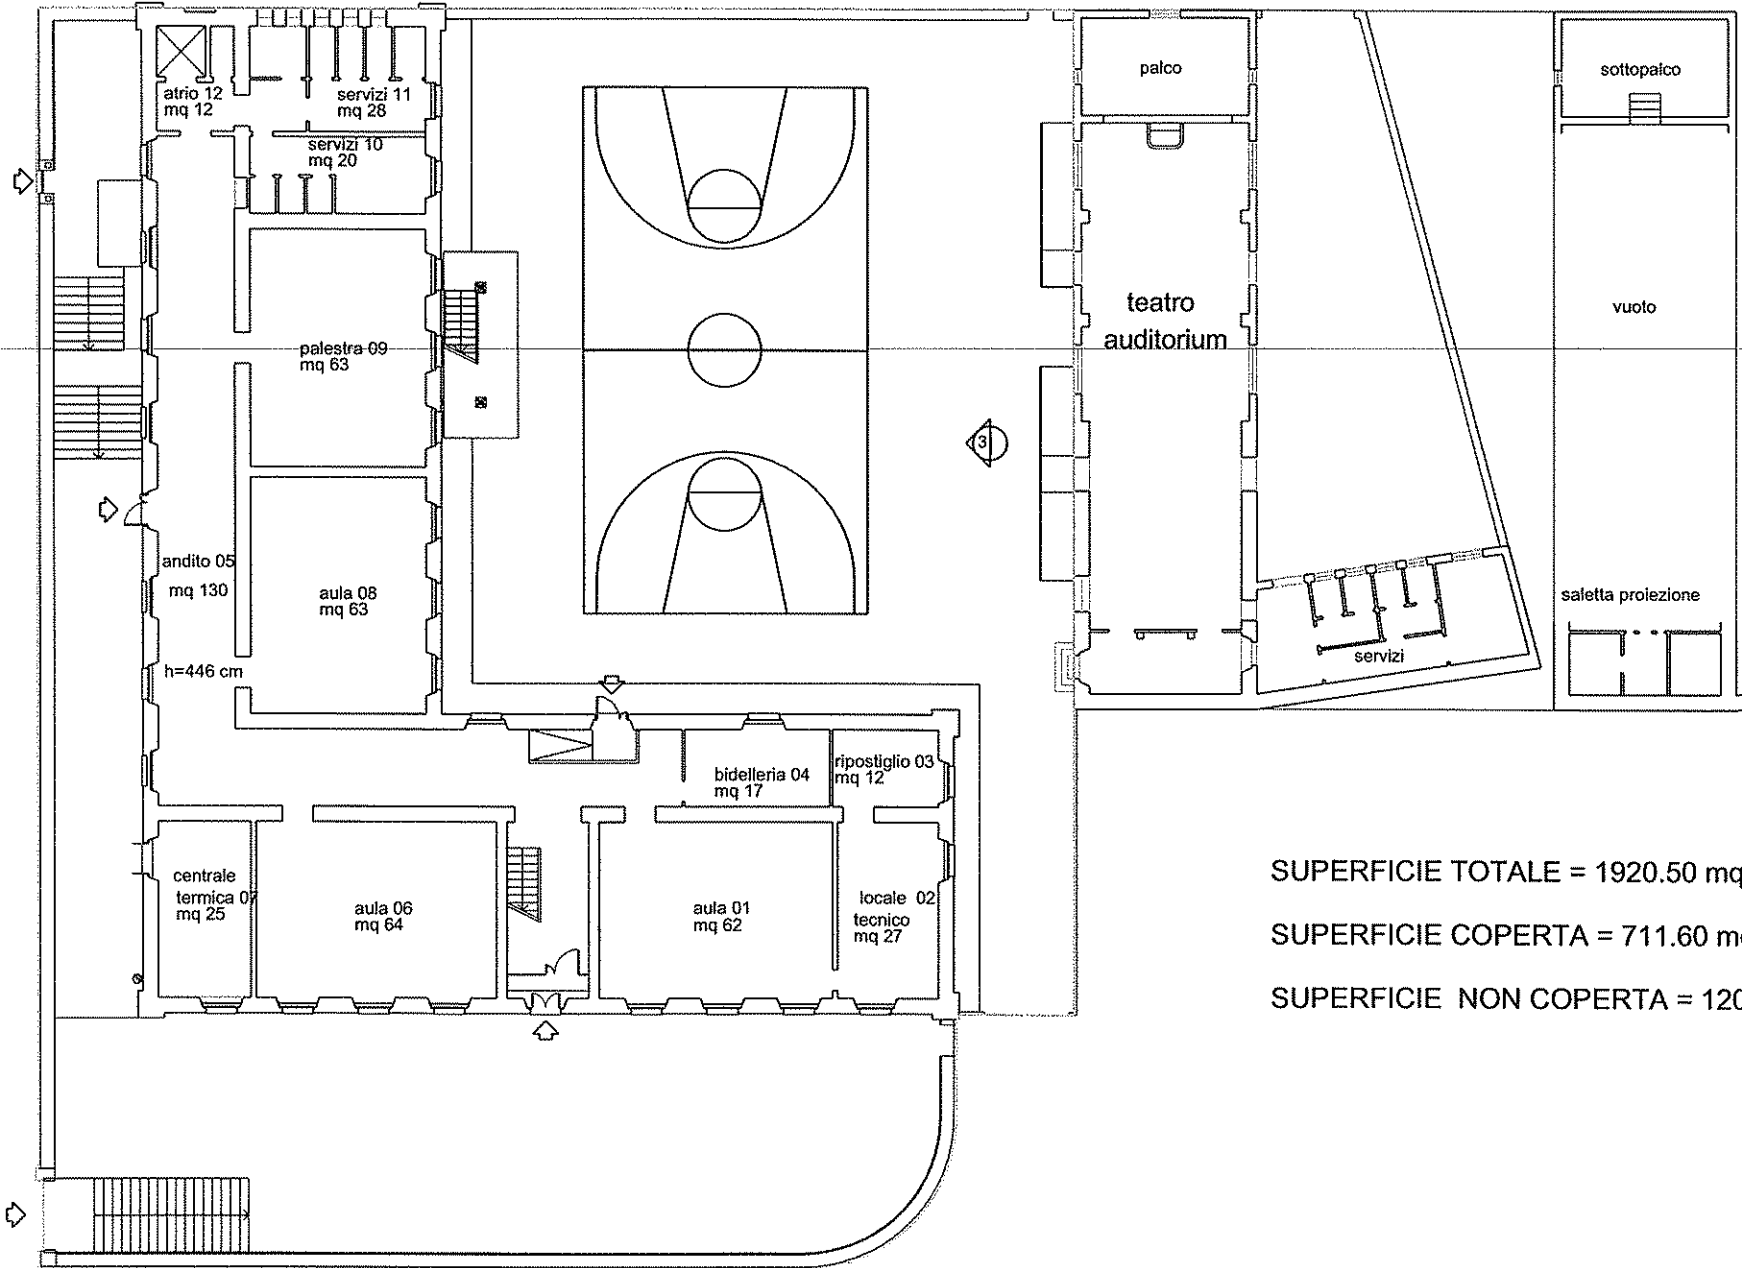

via Vivaldi

SUPERFICIE TOTALE = 1920.50 mq

SUPERFICIE COPERTA = 711.60 mq

SUPERFICIE NON COPERTA = 1208.90 mq

PIANTA PIANO TERRA scala 1:100

via Gramsci